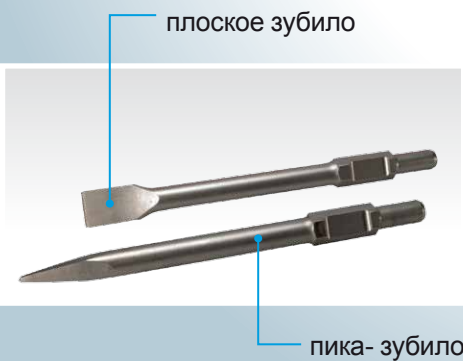

K 1640

SPARKY

PROFESSIONAL

Молоток отбойный

Комплект поставки:

Пластиковый кейс на колесах, дополнительная рукоятка, пика-зубило, плоское зубило, тубик со смазкой, специальный ключ, ключи Hexagon 3, 5 и 6 мм, гаечный ключ и отвертка, дополнительный комплект щеток

Технические данные

Модель:	K 1640
Потребляемая мощность:	1500 W
Частота ударов на холостом ходу:	1400 min ⁻¹
Энергия удара:	40 J
Присоединение / длина наконечника:	∅ 30 / 410 mm
Вес	17 kg
Кат. N.	13000060252